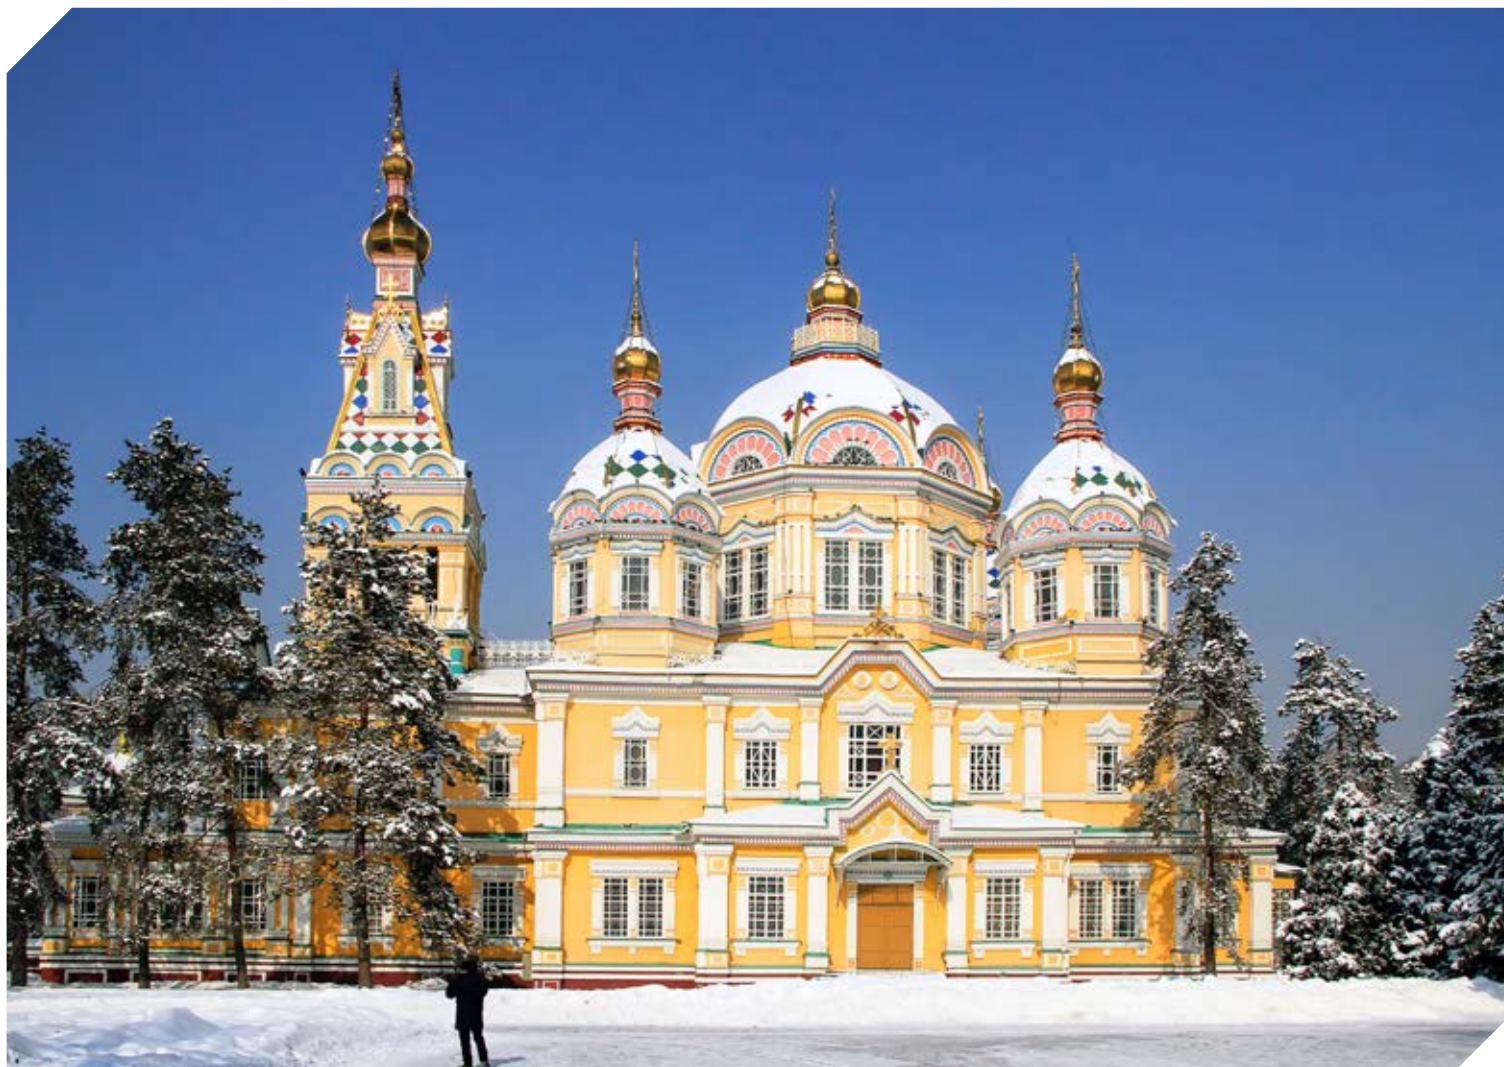

Общественные здания

Вознесенский кафедральный собор

Алма-Ата, Казахстан

Dulux
PROFESSIONAL
DIAMOND
ФАСАДНАЯ

Общественные здания

Владимирская областная научная библиотека им. Горького

Владимир

Marshall
MAESTRO ФАСАДНАЯ