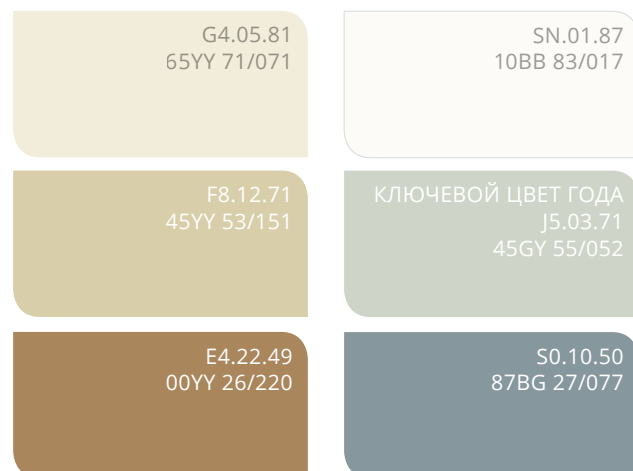

ПАЛИТРЫ ДЛЯ ЭКСТЕРЬЕРА

ТИШИНА

НЕЖНАЯ И ВОЗДУШНАЯ

Здания, окрашенные в тона данной палитры, привносят в окружающую их среду ощущение спокойствия. Мягкие оттенки уравновешиваются более насыщенными охристыми и синими, а вместе они создают единое пространство, располагающее к позитивному общению.

ЖИЗНЬ

СОЧНАЯ И НЕОБЫЧНАЯ

Эта динамичная палитра отлично подойдет для оформления зданий, к которым вы хотите привлечь внимание и интерес. Удивительно, как применение ярких и смелых оттенков способно преобразить и украсить пространство.

СМЫСЛ

ПРОСТАЯ И ЧИСТАЯ

Здания, окрашенные в цвета этой благородной палитры, выделяются из ряда других своим особым характером. Нежные оттенки, как бы отражающие и развивающие друг друга, наделяют их величием и достоинством.

САМОВЫРАЖЕНИЕ

ТЕПЛАЯ И НАСЫЩЕННАЯ

Эта палитра из арсенала классиков живописи. В нее вошли оттенки, отличающиеся богатством и глубиной. Украшенные ими здания начинают доминировать над окружающим пространством и управлять им.