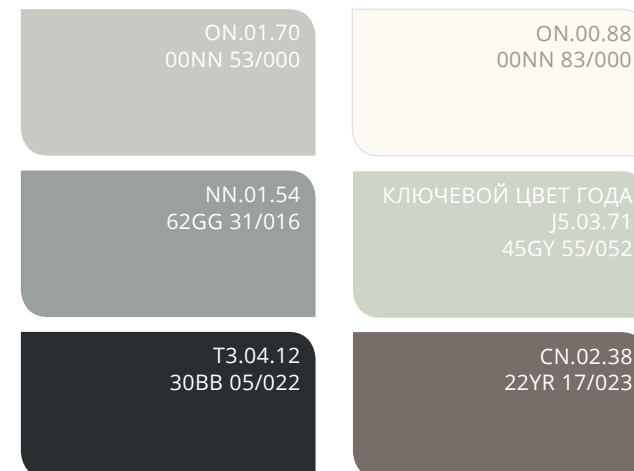

ЖИЗНЬ

СОЧНАЯ И НЕОБЫЧНАЯ

Эта динамичная палитра отлично подойдет для оформления зданий, к которым вы хотите привлечь внимание и интерес. Удивительно, как применение ярких и смелых оттенков способно преобразить и украсить пространство.

СМЫСЛ

ПРОСТАЯ И ЧИСТАЯ

Здания, окрашенные в цвета этой благородной палитры, выделяются из ряда других своим особым характером. Нежные оттенки, как бы отражающие и развивающие друг друга, наделяют их величием и достоинством.