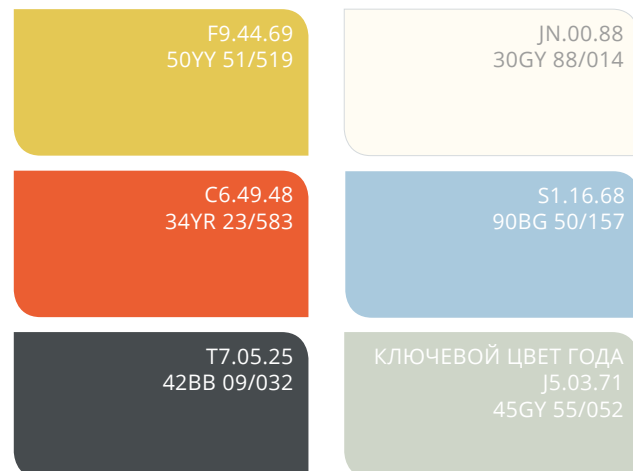

ПАЛИТРЫ ДЛЯ ЭКСТЕРЬЕРА

ТИШИНА

НЕЖНАЯ И ВОЗДУШНАЯ

Здания, окрашенные в тона данной палитры, привносят в окружающую их среду ощущение спокойствия. Мягкие оттенки уравновешиваются более насыщенными охристыми и синими, а вместе они создают единое пространство, располагающее к позитивному общению.

ЖИЗНЬ

СОЧНАЯ И НЕОБЫЧНАЯ

Эта динамичная палитра отлично подойдет для оформления зданий, к которым вы хотите привлечь внимание и интерес. Удивительно, как применение ярких и смелых оттенков способно преобразить и украсить пространство.

СМЫСЛ

ПРОСТАЯ И ЧИСТАЯ

Здания, окрашенные в цвета этой благородной палитры, выделяются из ряда других своим особым характером. Нежные оттенки, как бы отражающие и развивающие друг друга, наделяют их величием и достоинством.

САМОВЫРАЖЕНИЕ

ТЕПЛАЯ И НАСЫЩЕННАЯ

Эта палитра из арсенала классиков живописи. В нее вошли оттенки, отличающиеся богатством и глубиной. Украшенные ими здания начинают доминировать над окружающим пространством и управлять им.