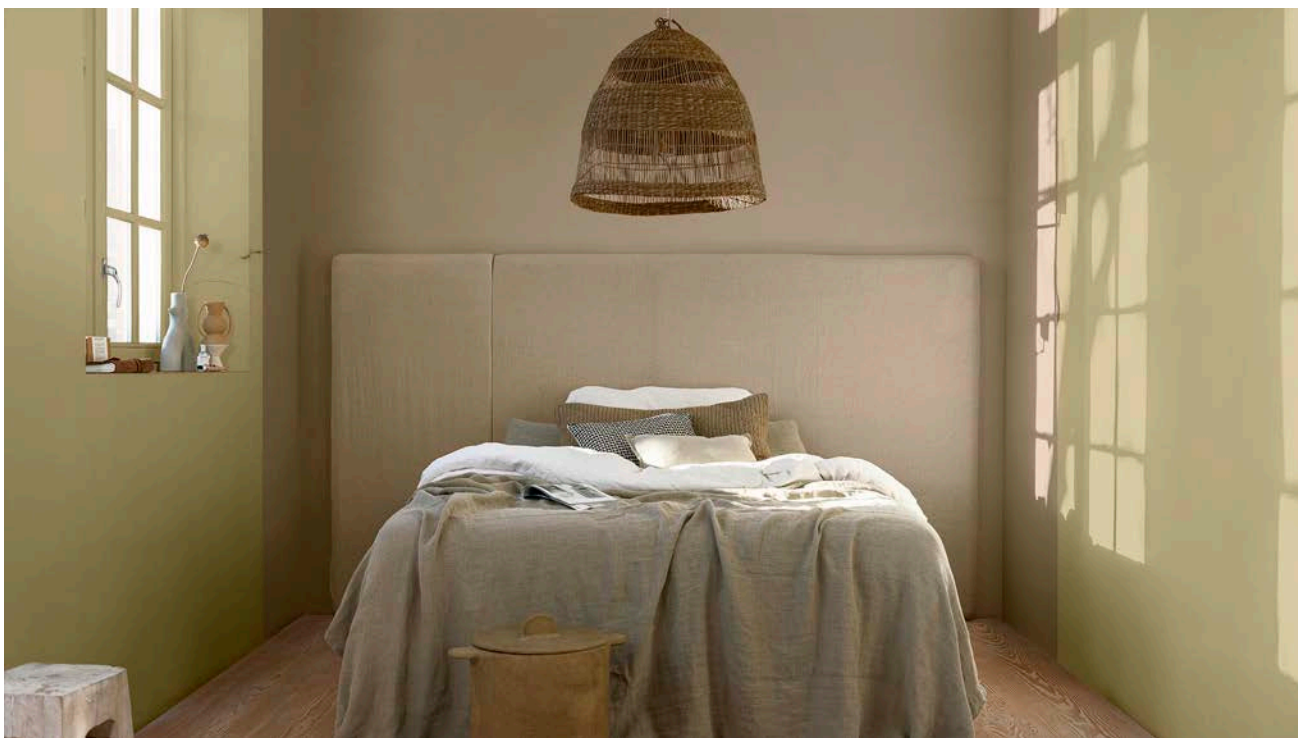

Перейдите по [ссылке](#), чтобы ознакомиться с другими идеями использования палитры Звенящих цветов.

Оттенки

50YY 49/191

90RR 28/245

70YR 27/404

3. Уютные тона для спальни

Сельские цвета включают в себя теплые и естественные оттенки и напоминают о красоте природных материалов. Мягкий коричневый в сочетании с Цветом года МАГИЯ ПРИРОДЫ создает в спальне ощущение спокойствия и уюта.