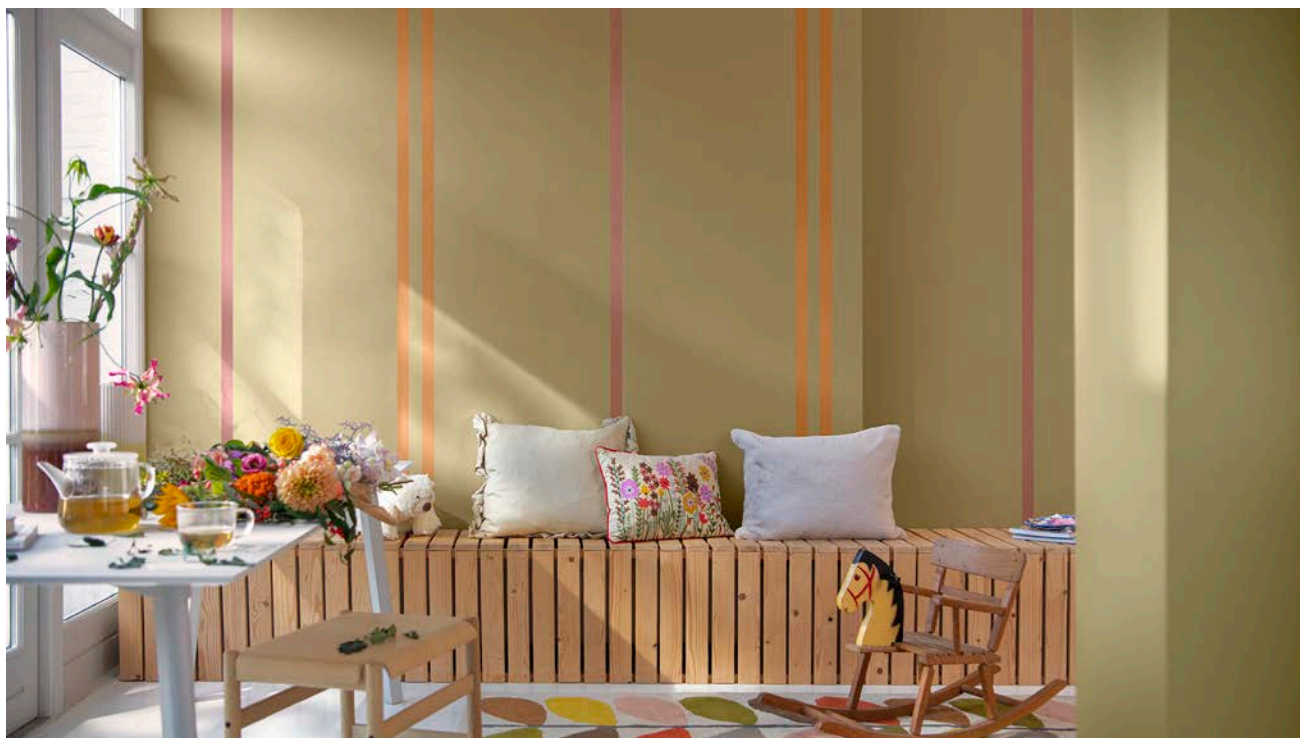

Перейдите по [ссылке](#), чтобы ознакомиться с другими идеями использования палитры Тенистых цветов.

Оттенки

60YU 33/130

50YU 49/191

2. Яркие краски для гостиной

Звенящие цвета отражают все оттенки цветущего луга. Добавьте акцентное пятно на стену, окрашенную Цветом года МАГИЯ ПРИРОДЫ, чтобы внести оптимистичную и дружелюбную ноту в оформление гостиной.